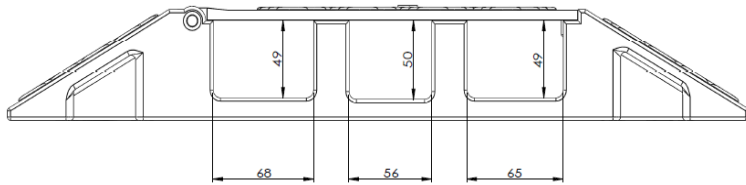

MÉRET: Br.900X500X70MM
SÚLY:KB. 15,0 KG
ÁR: 34.500 Ft/ELEM
.NYITHATÓ FEDÉLLEL