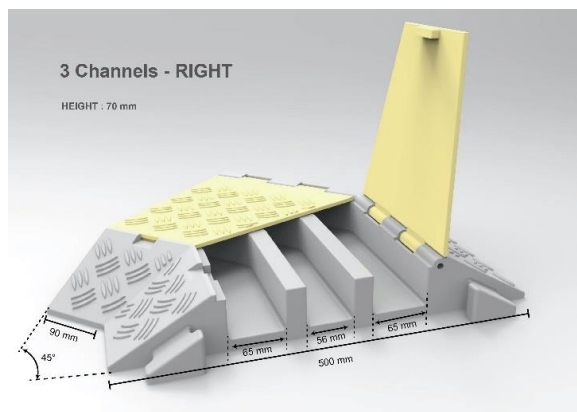

Még több újdonság a kábelhidak területén
(3 csatornás kiegészítője)