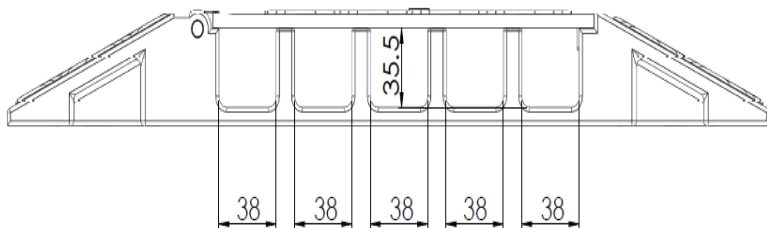

MÉRET: Br.900X500X50MM
SÚLY:KB. 11,5 KG
ÁR: 32.400 Ft/ELEM
.NYITHATÓ FEDÉLLEL