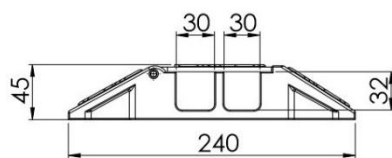

MÉRET: Br.980X240X45MM
SÚLY:KB. 7,0 KG
ÁR: 22.900 Ft/ELEM
.NYITHATÓ FEDÉLLEL

Még több újdonság a kábelhidak területén
(3 csatornás kiegészítője)