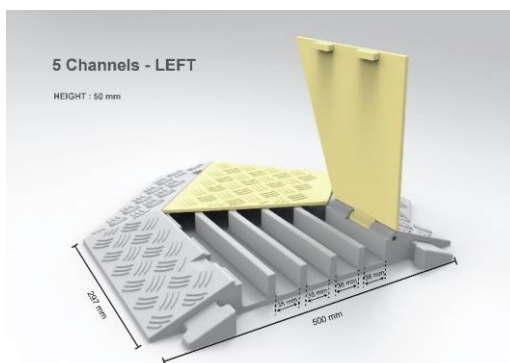

3 csatornás sarokelem (jobbos, balos) ár: 13.000- Ft/db+Áfa

(5 csatornás kiegészítője)