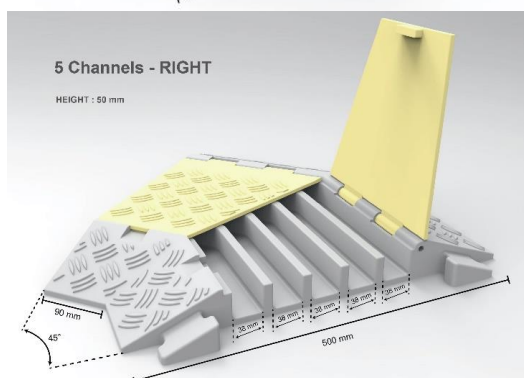

3 csatornás sarokelem (jobbos, balos) ár: 13.000- Ft/db+Áfa

(5 csatornás kiegészítője)