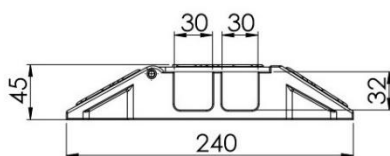

ÁR: 33.000 Ft/ELEM
.NYITHATÓ FEDÉLLEL

MÉRET: Br.900X500X50MM

SÚLY:KB. 11,5 KG

ÁR: 31.000 Ft/ELEM
.NYITHATÓ FEDÉLLEL

MÉRET: Br.980X240X45MM
SÚLY:KB. 7,0 KG
ÁR: 21.900 Ft/ELEM
 .NYITHATÓ FEDÉLLEL

Még több újdonság a kábelhidak területén
 (3 csatornás kiegészítője)