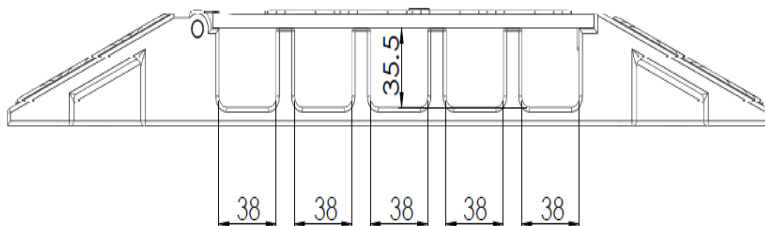

MÉRET: Br.900X500X50MM

SÚLY:KB. 11,5 KG

ÁR: 31.000 Ft/ELEM
.NYITHATÓ FEDÉLLEL