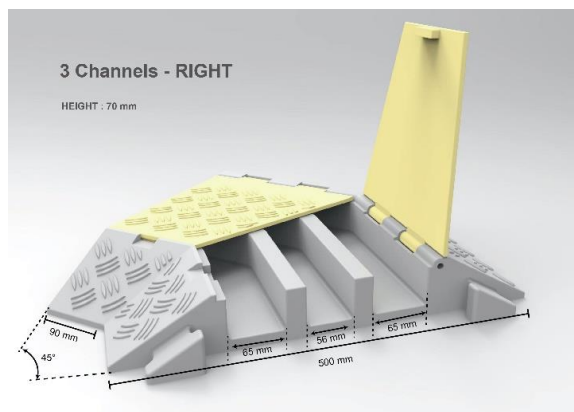

ÁR: 33.000 Ft/ELEM
.NYITHATÓ FEDÉLLEL

MÉRET: Br.900X500X50MM

SÚLY:KB. 11,5 KG

ÁR: 31.000 Ft/ELEM
.NYITHATÓ FEDÉLLEL

MÉRET: Br.980X240X45MM
SÚLY:KB. 7,0 KG
ÁR: 21.900 Ft/ELEM
 .NYITHATÓ FEDÉLLEL

Még több újdonság a kábelhidak területén
 (3 csatornás kiegészítője)