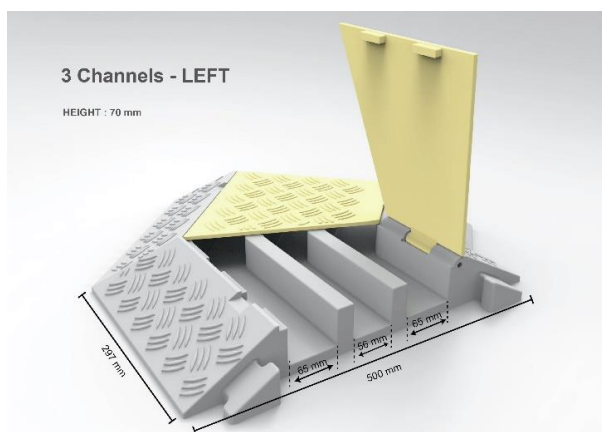

ÁR: 33.000 Ft/ELEM
.NYITHATÓ FEDÉLLEL

MÉRET: Br.900X500X50MM

SÚLY:KB. 11,5 KG

ÁR: 31.000 Ft/ELEM
.NYITHATÓ FEDÉLLEL

MÉRET: Br.980X240X45MM
SÚLY:KB. 7,0 KG
ÁR: 21.900 Ft/ELEM
 .NYITHATÓ FEDÉLLEL

Még több újdonság a kábelhidak területén
 (3 csatornás kiegészítője)