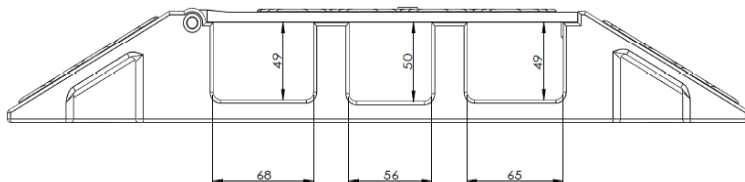

KÁBELHÍD

MÉRET:

Br.780X400X55MM

SÚLY:KB. 16,5 KG

ÁR: 15.000 Ft/ELEM
RENDELHETŐ SÁRGA ÉS
FEKETE FEDÉLLEL.

EGYÉNI LOGO
ELHELYEZHETŐ A
TERMÉKEN

MÉRET: Br.900X500X70MM

SÚLY:KB. 15,0 KG