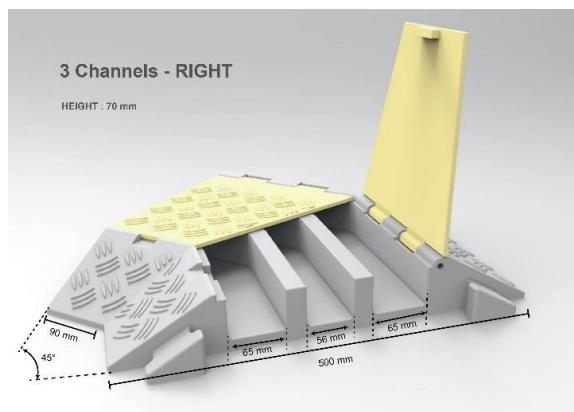

Még több újdonság a kábelhidak területén
(3 csatornás kiegészítője)