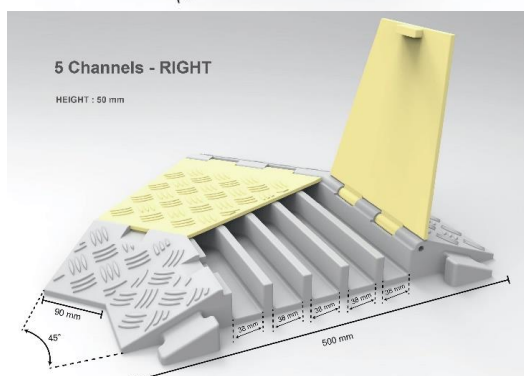

3 csatornás sarokelem (jobbos, balos) ár: 13.000- Ft/db+Áfa

(5 csatornás kiegészítője)