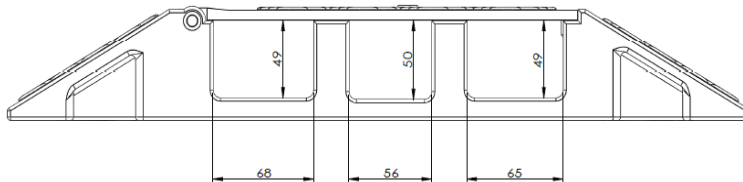

MÉRET: Br.900X500X70MM
SÚLY:KB. 15,0 KG
ÁR: 33.000 Ft/ELEM
.NYITHATÓ FEDÉLLEL