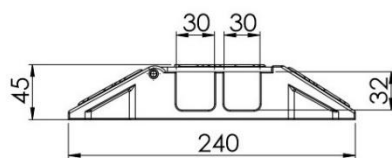

MÉRET: Br.980X240X45MM
SÚLY:KB. 7,0 KG
ÁR: 21.900 Ft/ELEM
.NYITHATÓ FEDÉLLEL

Még több újdonság a kábelhidak területén
(3 csatornás kiegészítője)