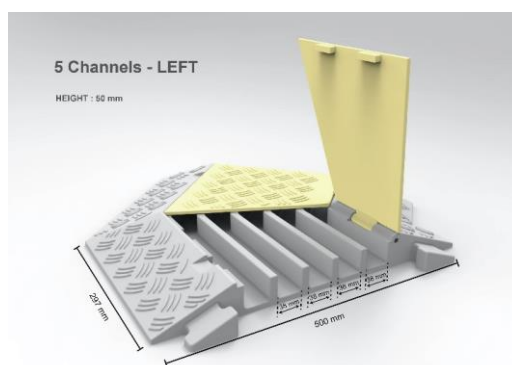

3 csatornás sarokelem (jobbos, balos) ár: 13.000- Ft/db+Áfa

(5 csatornás kiegészítője)