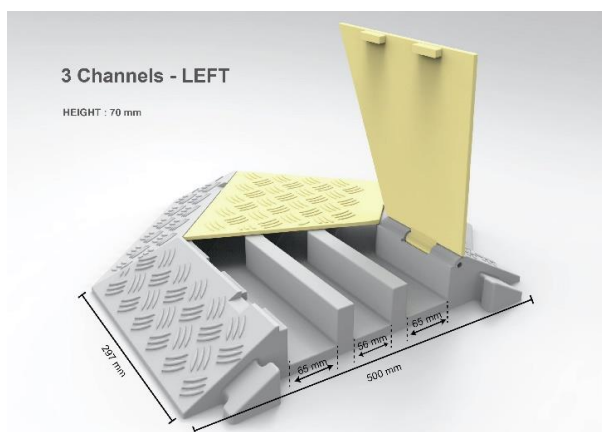

Még több újdonság a kábelhidak területén
(3 csatornás kiegészítője)